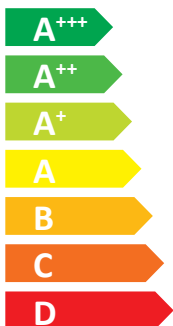

## ORION KB 32

A

A

52 dB

29  
kW